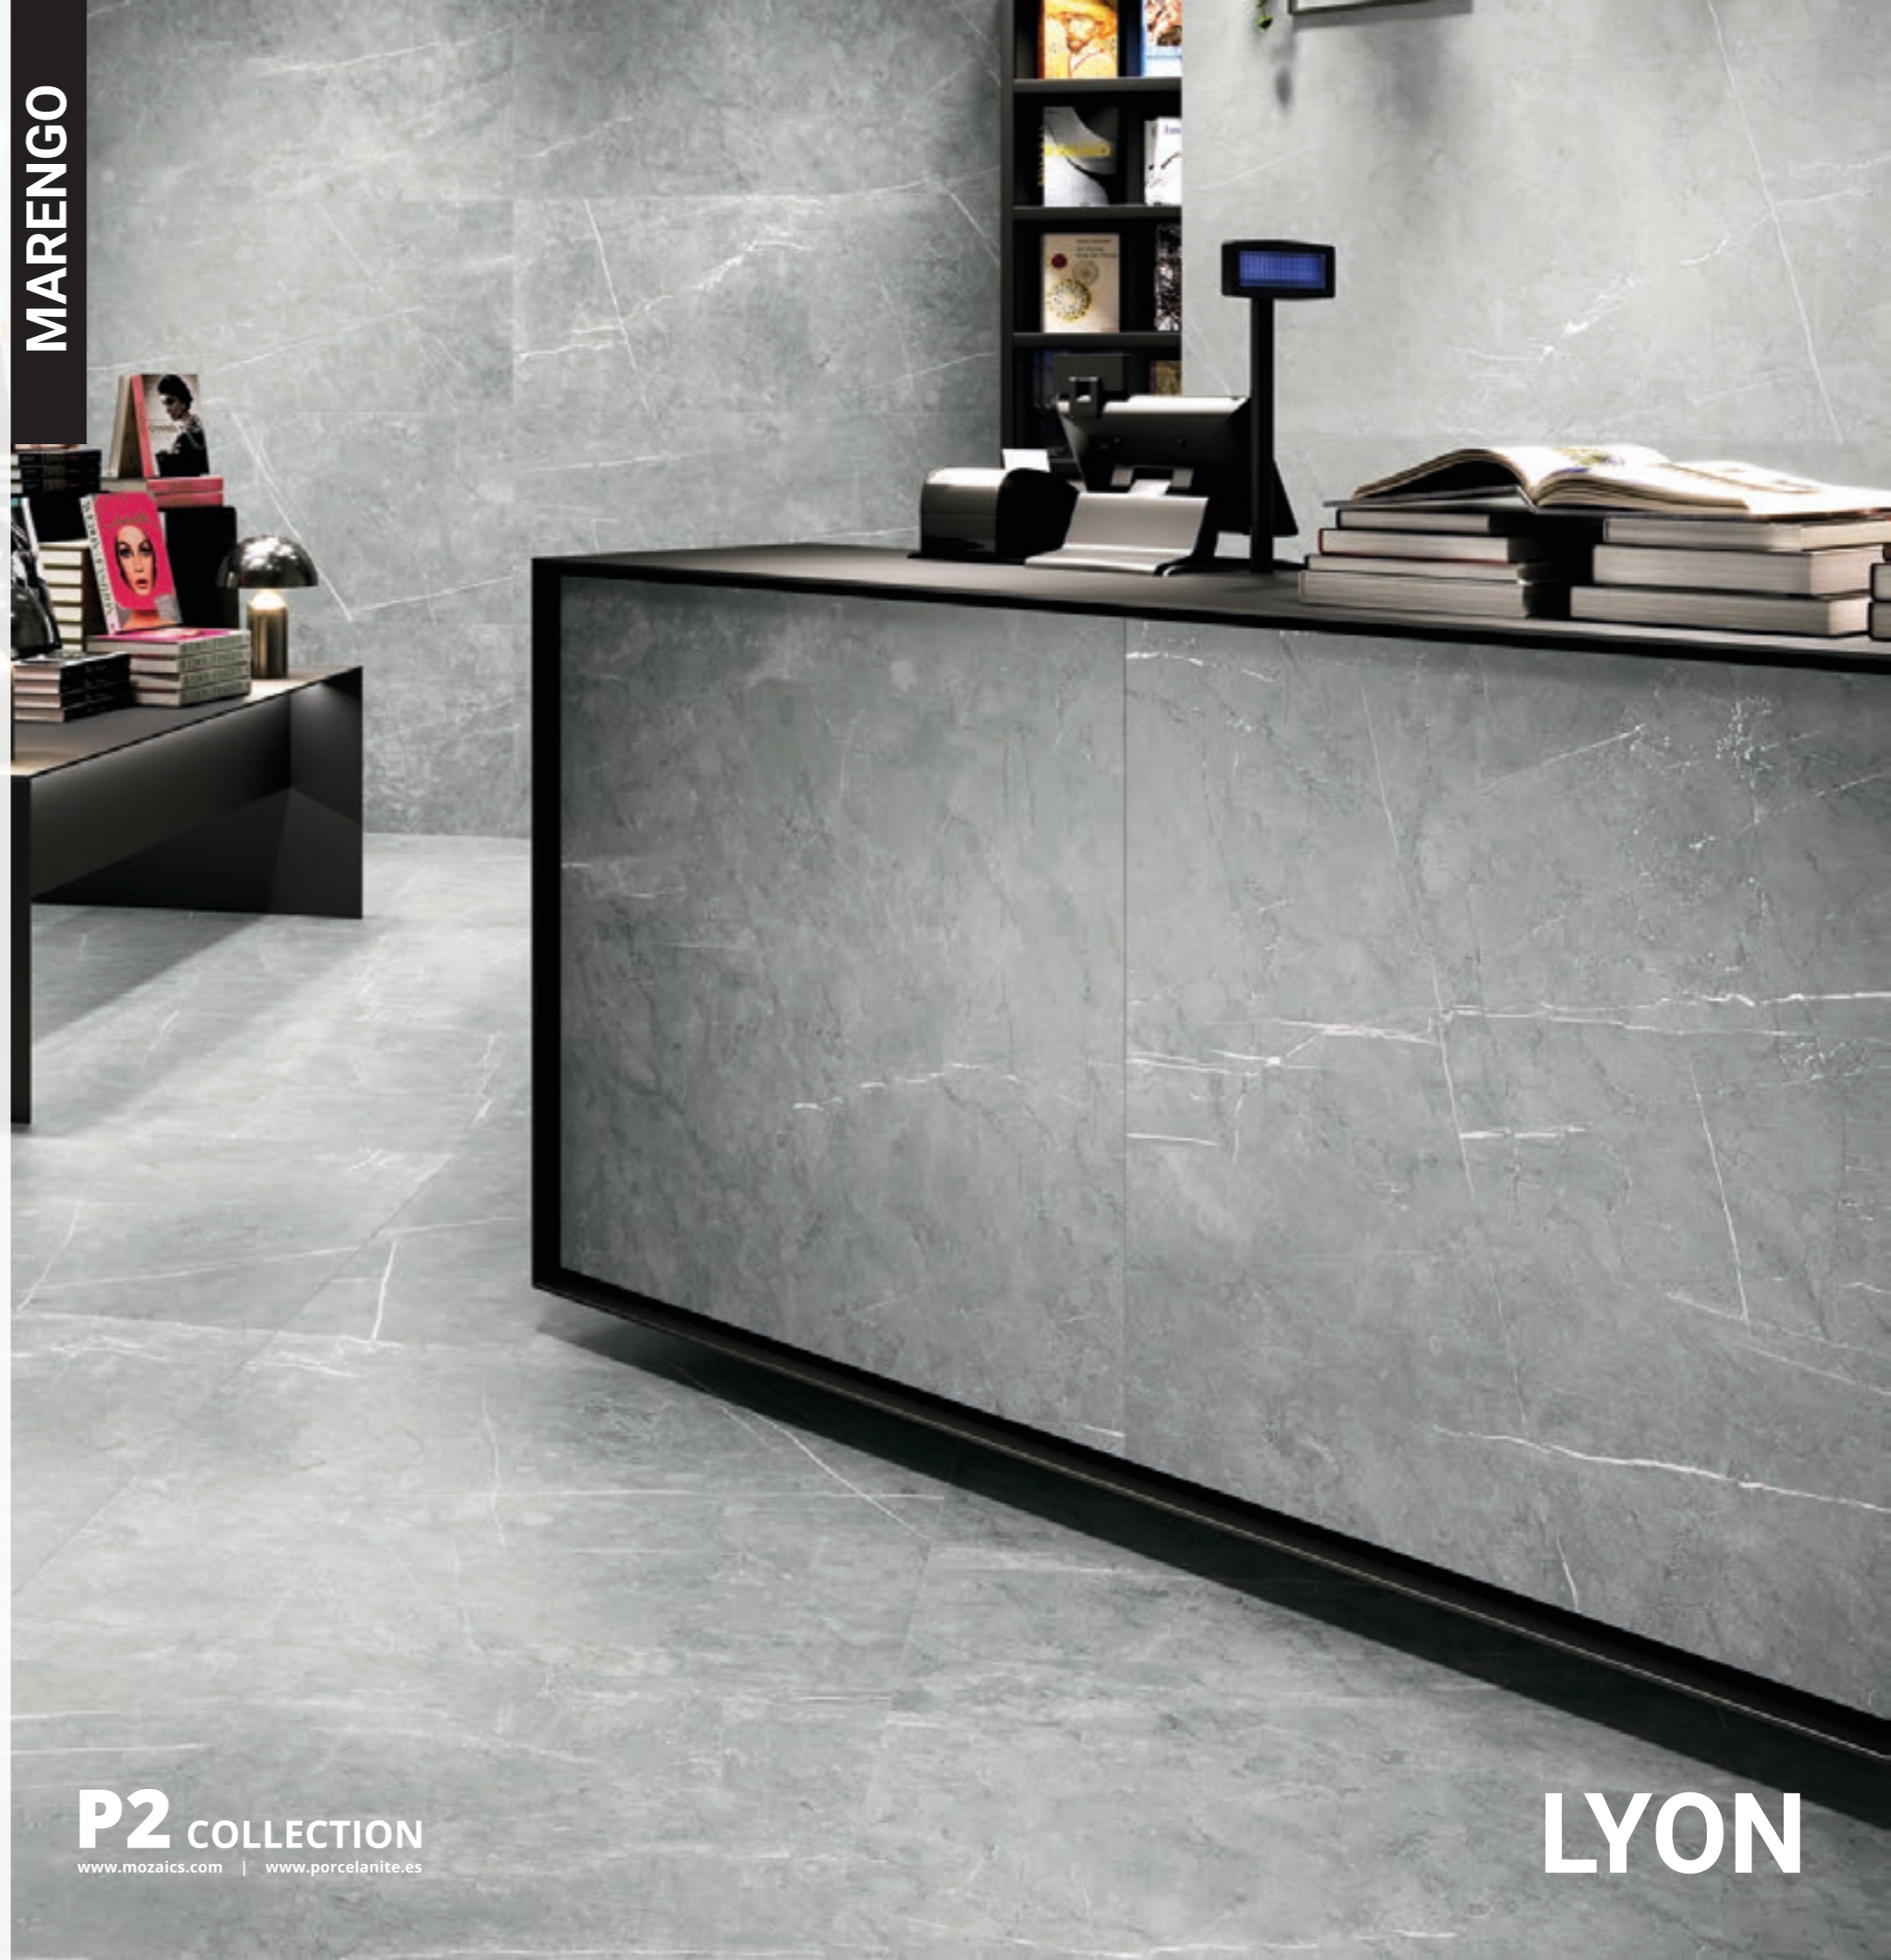

9535 Marengo 12"x36"

**MARENGO**

**CREMA**

**RECTIFIED  
PORCELAIN  
TILE**

1836 Crema 40"x40" - Soft Touch  
1936 Crema 40"x40" - Anti Slip - *DCOF 0.90*  
1837 Crema 39"x39" - Polished

6625 Crema 26"x59" - Soft Touch  
6626 Crema 25"x58" - Polished