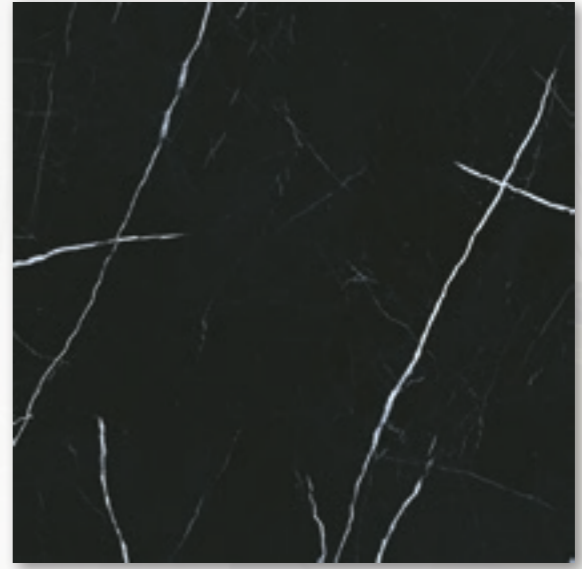

9535 Crema Relieve Rose 12"x36"

**RECTIFIED  
WHITE BODY  
TILE**

9535 Visón Relieve Axos 12"x36"

matching  
rectified  
wall tiles

9535 Visón 12"x36"

**VISÓN**

**NEGRO**

**RECTIFIED  
PORCELAIN  
TILE**