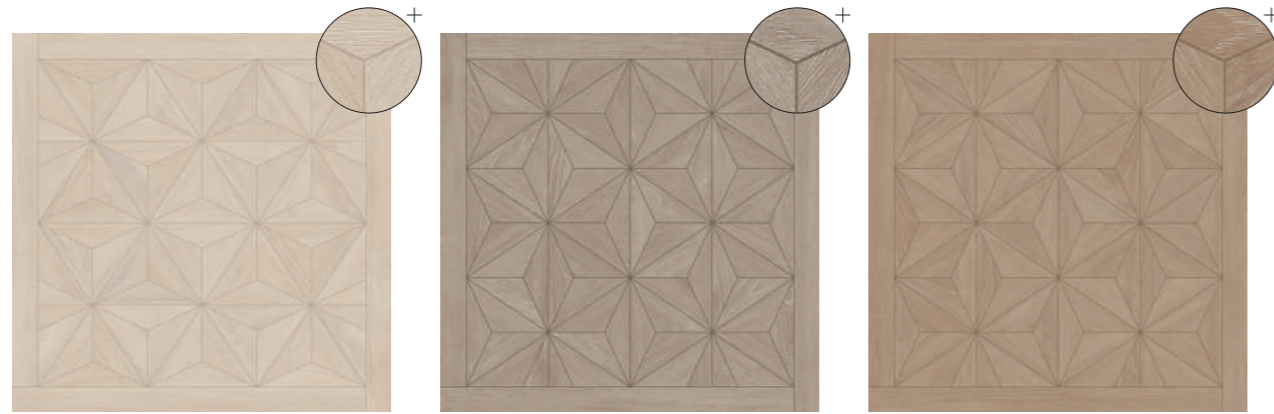

# Vancouver

1873 SOFT TOUCH - NATURAL  
 PORCELAIN TILE. 40"x40"  
 PORCELÁNICO. 100x100 CM

NEOSKIN  
 PORCELANITE TRUE SURFACE

Rectificado 1873 Maple 100x100 B089PO    Rectificado 1873 Walnut 100x100 B089PO    Rectificado 1873 Oak 100x100 B089PO

Rectificado 1873 Oak 100x100  
 Rectificado 6651 Oak 31,8x147

**Vancouver 1873**  
 100x100 Rectificado

Piezas / Caja Tiles / Box	m <sup>2</sup> / Caja sqm / Box	Kg / Caja Kg / Box	m <sup>2</sup> / Palet sqm / Pallet	Cajas / Palet Boxes / Pallet	Kg / Palet Kg / Pallet
1	1	23,75	40	40	950

Rectificado 6651 Maple 31,8x147

# Vancouver

6651 SOFT TOUCH - NATURAL  
 PORCELAIN TILE. 26"x59"  
 PORCELÁNICO. 64x147,5 CM

NEOSKIN  
 PORCELÁNICO TRUE SURFACE

Rectificado 6651 Maple Relieve Ribbon 64x147,5  
 B099PO

Rectificado 6651 Walnut Relieve Ribbon 64x147,5  
 B099PO