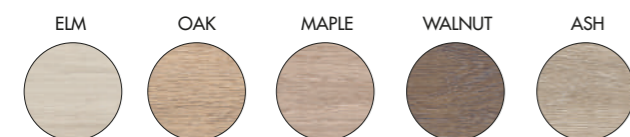

## AVAILABLE SIZES / FORMATOS DISPONIBLES

### SOFT TOUCH - NATURAL

1872 40"x40" / 100x100 CM  
 6648 12,5"x59" / 31,8x147 CM  
 6648 Relieve 26"x59" / 64x147,5 CM

## AVAILABLE COLORS / COLORES DISPONIBLES